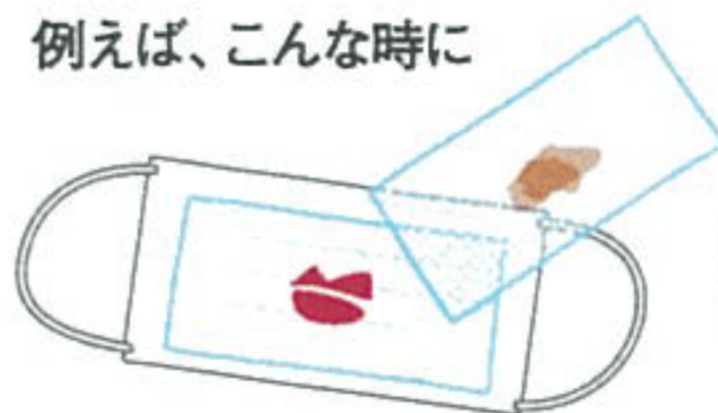

清潔・簡単・使い捨てマスクの節約!!

とりかえ 口元シート

マスクの内側を清潔に!!
使い捨てマスクだけど
長く使いたい。
そんな時に

*シートは、不織布マスクと同じ素材です。

日本製

ご使用方法

1. マスクの内側の中心にシートを合わせます。

2. マスクの上から押さえシートをなじませます。

「口元シート」をセットしていれば

例えば、こんな時に

口紅が、食事後によごれが...

簡単・清潔!!

シートを替えるだけ

使用上の注意

- 本品は食べられません。乳幼児の手の届かない所に保管してください。
- 本品は使い切りの商品です。洗濯による再利用はできません。
- 万一、かゆみ、かぶれ、発疹等が生じた場合はただちにご使用を中止してください。
- 万一、においにより気分が悪くなった場合はただちにご使用を中止してください。
- 本品は、ウイルスや有害ガスに対しての効果はありません。